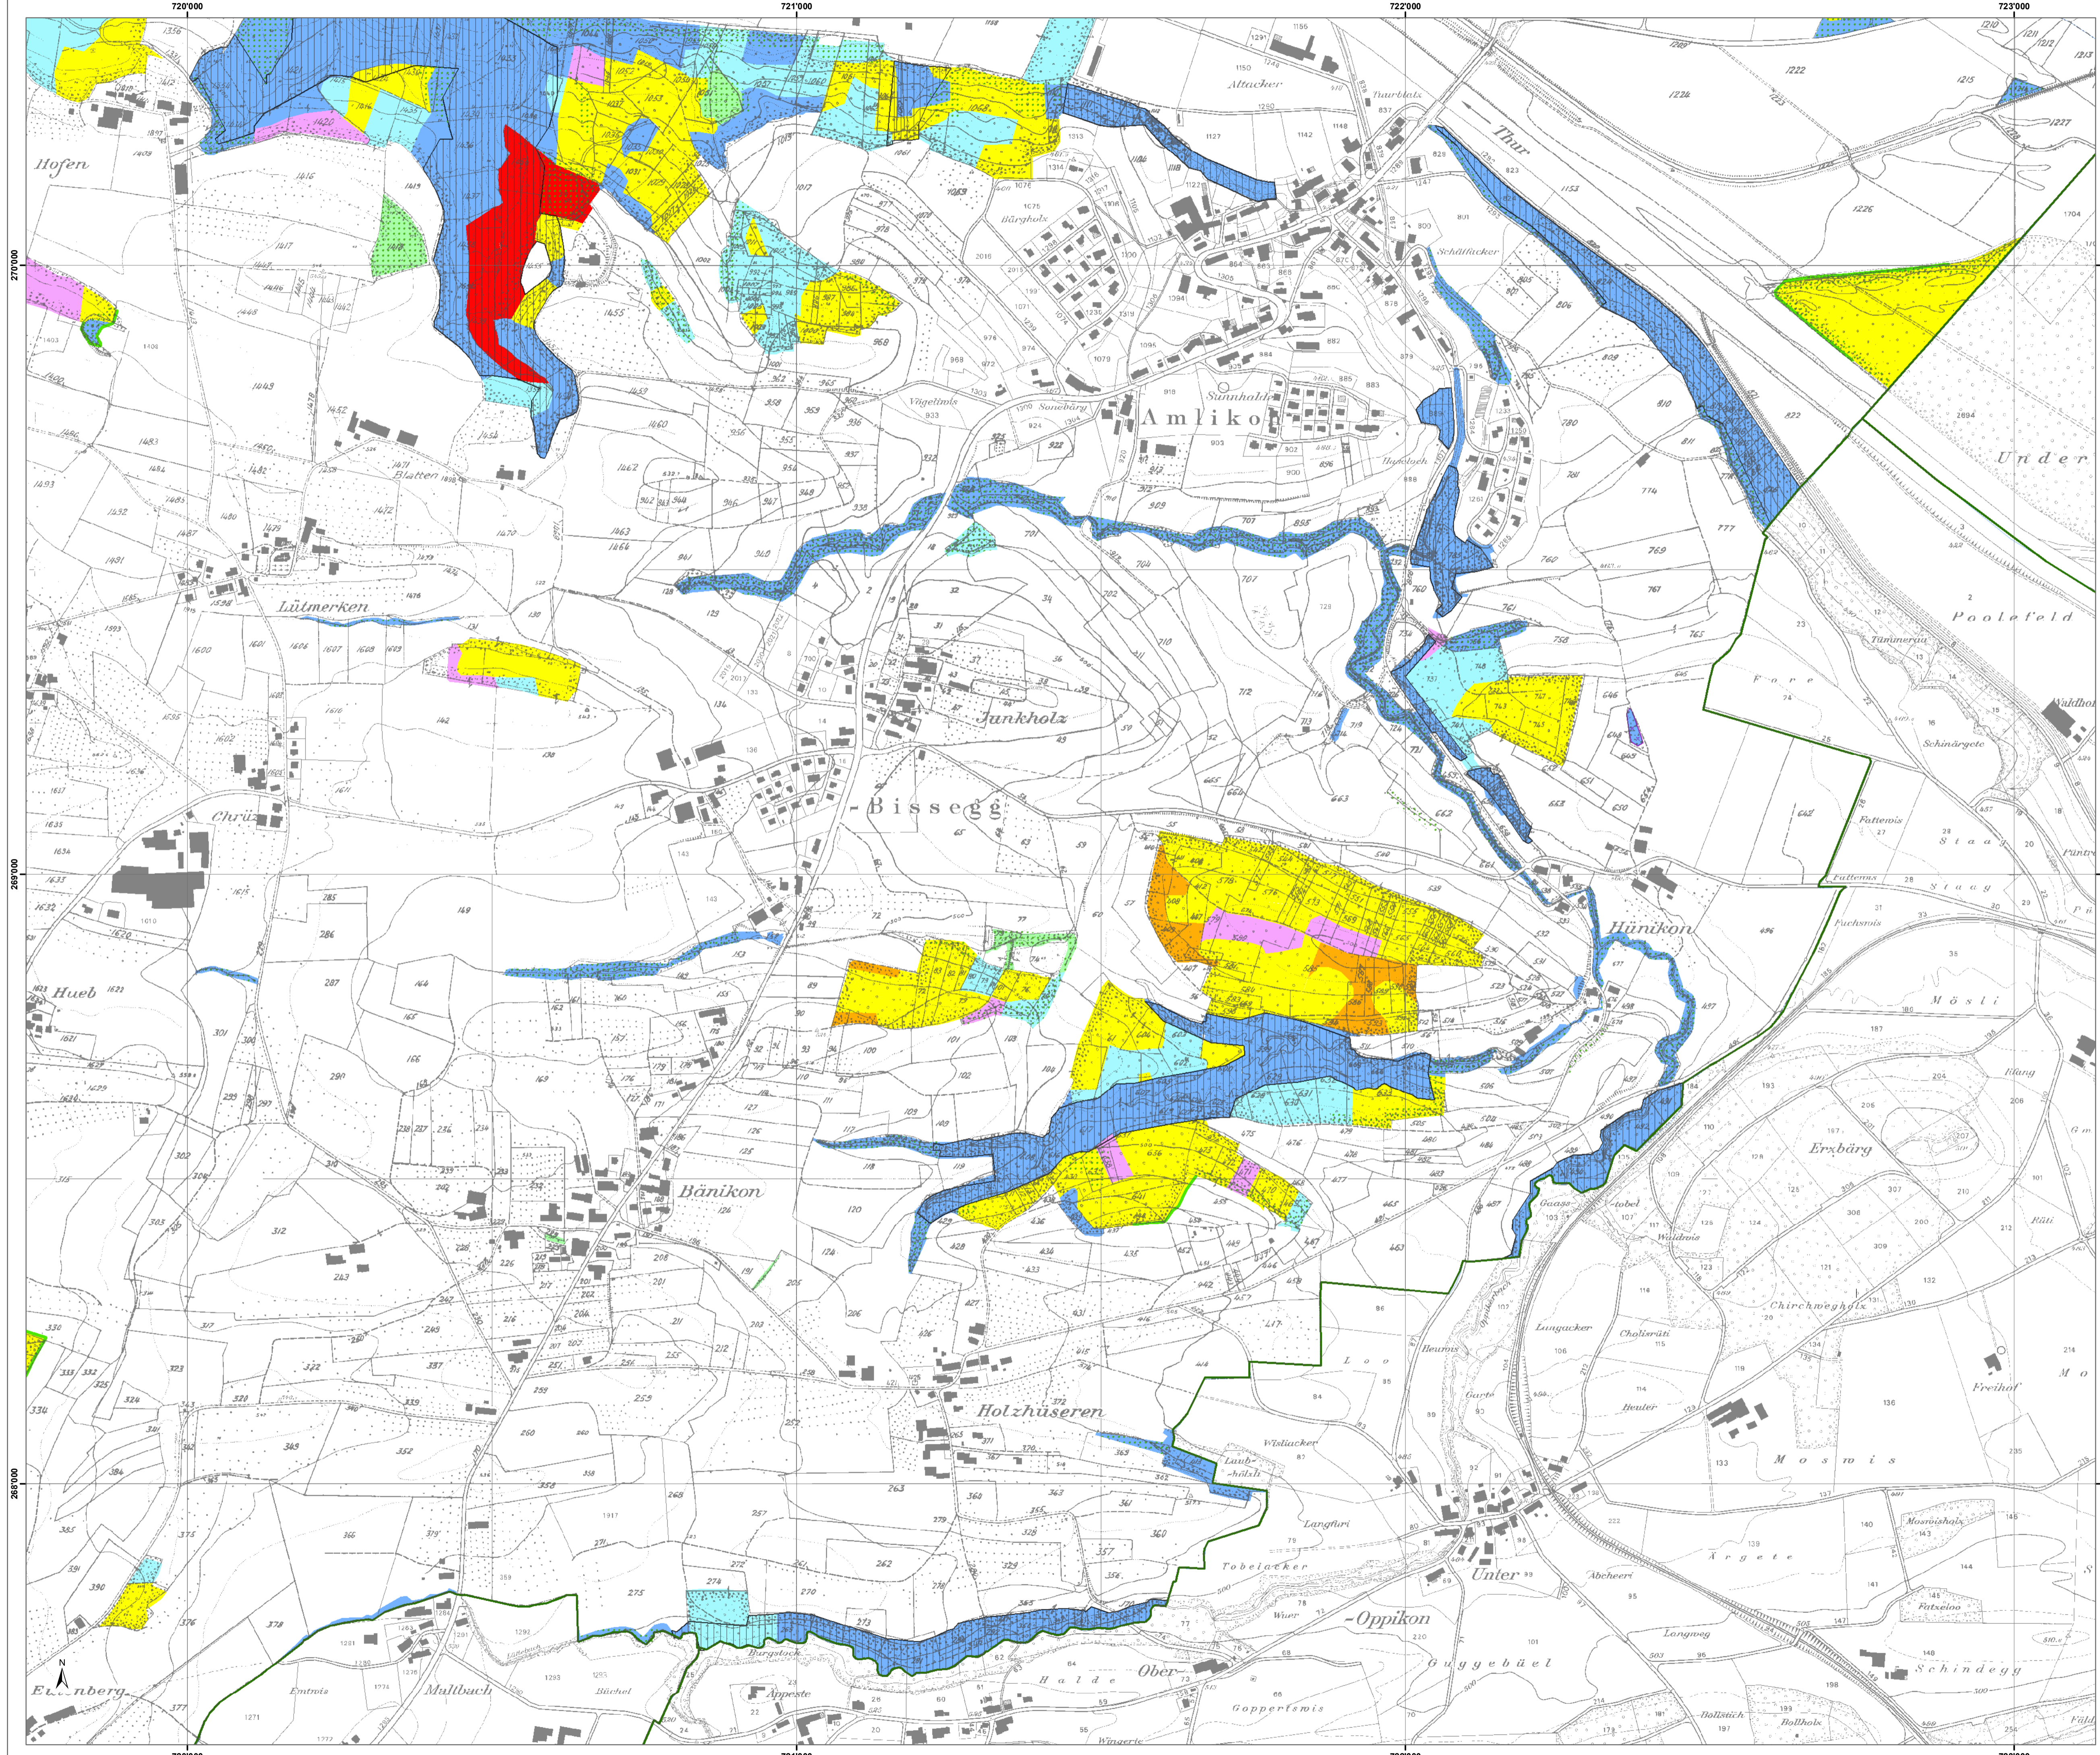

Forstrevier 203 Märstetten

Ausführungsplan ...-... Massnahmenkarte

Masstab 1 : 5'000

Entwurf 26.11.2010

Öffentliche Auflage
... bis ...

- Forstreviergrenze
- Gemeindegrenze

1. **Massnahme**
2. Pflege
   - Durchforstung
   - Verjüngung
   - Durchforstung stufig
   - Schützend-erhaltende Massnahmen
   - Keine Massnahmen
   - Lichtung

1. **Vorrangfunktion nach Regionalem Waldplan (RWP)**
2. Biodiversität
   - Erholung
   - Schutz vor Naturgefahren
   - Windschutz
   - Waldrandaufwertung
   - Ruhige Waldzone

1. **Umsetzung RWP**
2. Altholzinsel

Copyright 2010 Forstamt Kanton Thurgau

Ausgabedatum: 26.11.2010/bu