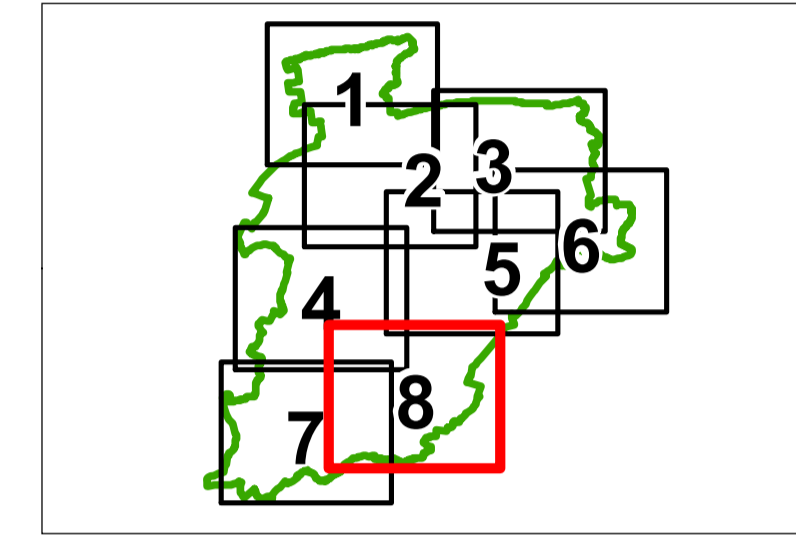

Forstrevier 203 Märstetten

Ausführungsplan ...-... Massnahmenkarte

Masstab 1 : 5'000

Entwurf 26.11.2010

Öffentliche Auflage
... bis ...

- Forstreviergrenze
- Gemeindegrenze

1. **Massnahme**
2. Pflege
   - Durchforstung
   - Verjüngung
   - Durchforstung stufig
   - Schützend-erhaltende Massnahmen
   - Keine Massnahmen
   - Lichtung

1. **Vorrangfunktion nach Regionalem Waldplan (RWP)**
2. Biodiversität
   - Erholung
   - Schutz vor Naturgefahren
   - Windschutz
   - Waldrandaufwertung
   - Ruhige Waldzone

1. **Umsetzung RWP**
2. Altholzinsel

Copyright 2010 Forstamt Kanton Thurgau

Ausgabedatum: 26.11.2010/bu